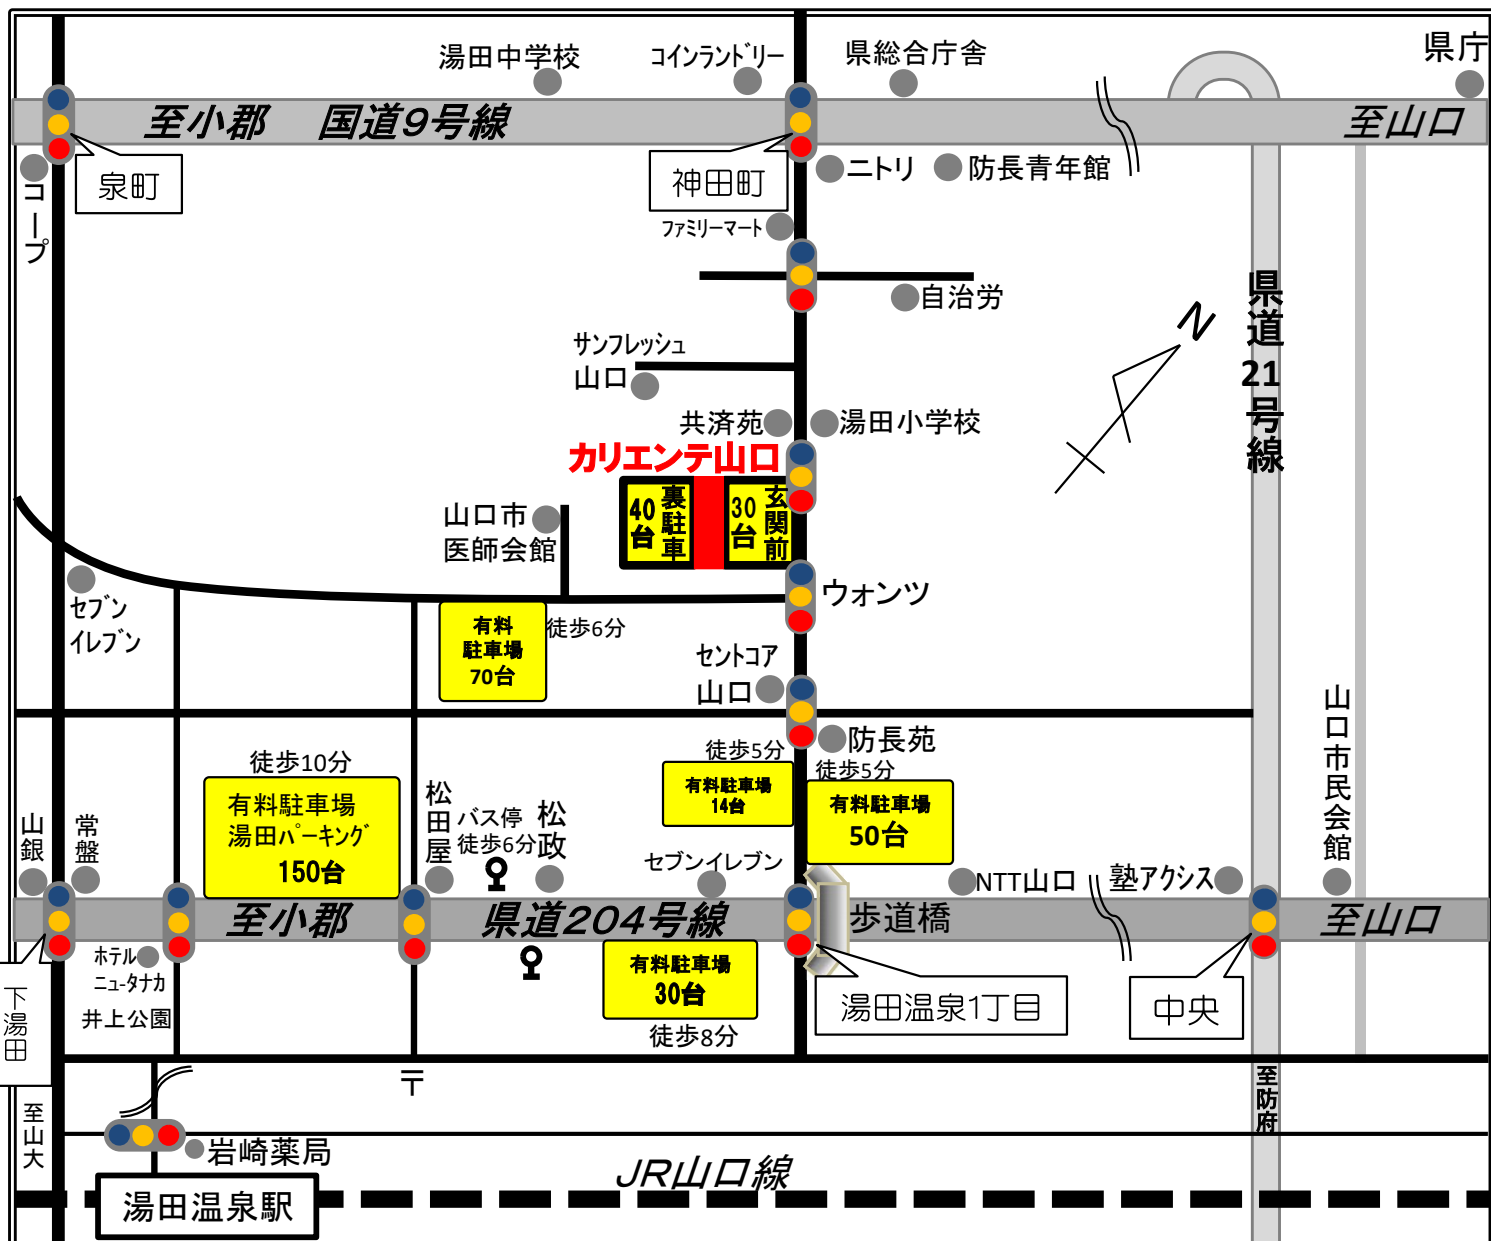

山口県婦人教育文化会館(カリエンテ山口)案内図

交通案内

- ◆ JR山陽本線・新幹線新山口駅からバス 20分
 - ◆ 湯田温泉バス停から 徒歩 6分
 - ◆ JR山口線 湯田温泉駅から 徒歩 15分
 - ◆ 中国自動車道小郡インターから 車 15分
 - ◆ 中国自動車道山口インターから 車 20分
 - ◆ 湯田温泉スマートICから 車 10分
- (※スマートIC対応ETC搭載車のみ乗り降り可能)

周辺施設

- ◆ コインランドリー デポ 湯田温泉24時間営業 車で2分
- ◆ コインランドリー ウェルカム楠木店深夜2時まで 車で1分
- ◆ コレニ ファミリーマート24時間営業 車で1分
- ◆ 薬局 遠藤中央薬局湯田店 徒歩30秒

山口県婦人教育文化会館(カリエンテ山口)

電話 083-922-2792番

FAX 083-932-6417番

<http://www.y-caliente.jp/>

E-mail caliente@alpha.ocn.ne.jp